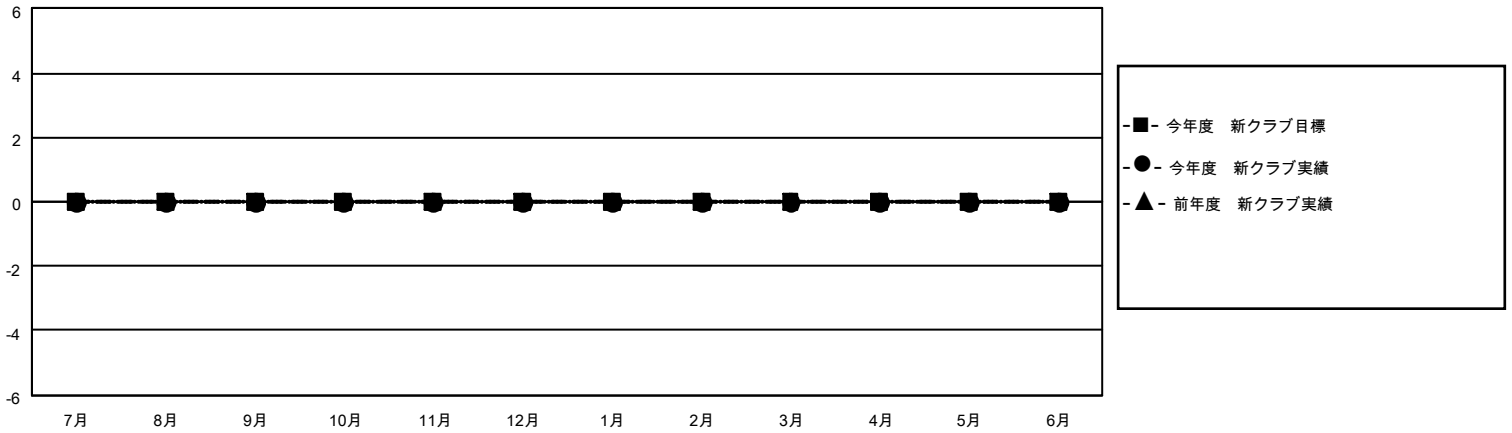

# MONTHLY MEMBERSHIP PROGRESS REPORT

地域 JAPAN

District 333 C

Results as of: 4/30/2021

クラブ			
結果：2020-2021			
四半期	新クラブ目標	新クラブ	解散クラブ
7月/8月/9月	0	0	0
10月/11月/12月	0	0	3
1月/2月/3月	0	0	0
4月/5月/6月	0	0	0

名			
結果：2020-2021			
四半期	会員純増目標	会員増強実績	退会者(転籍を含む)実際
7月/8月/9月	30	38	70
10月/11月/12月	40	36	80
1月/2月/3月	50	24	32
4月/5月/6月	60	6	13

新クラブ目標及び実績累計

会員目標及び実績累計

解散クラブ: 3	42 CLUBS OF 120 一名以上の新会員を登録	<b>男女別</b> 男性 2,312 (78.93%) 女性 617 (21.07%)
<b>退会者</b> 物故会員 21 クラブ解散 0 その他 174 合計 195	<a href="#">会員累計データを見るには、ここをクリック</a>	世帯主/家族会員合計 692 国際会費半額の家族会員 379