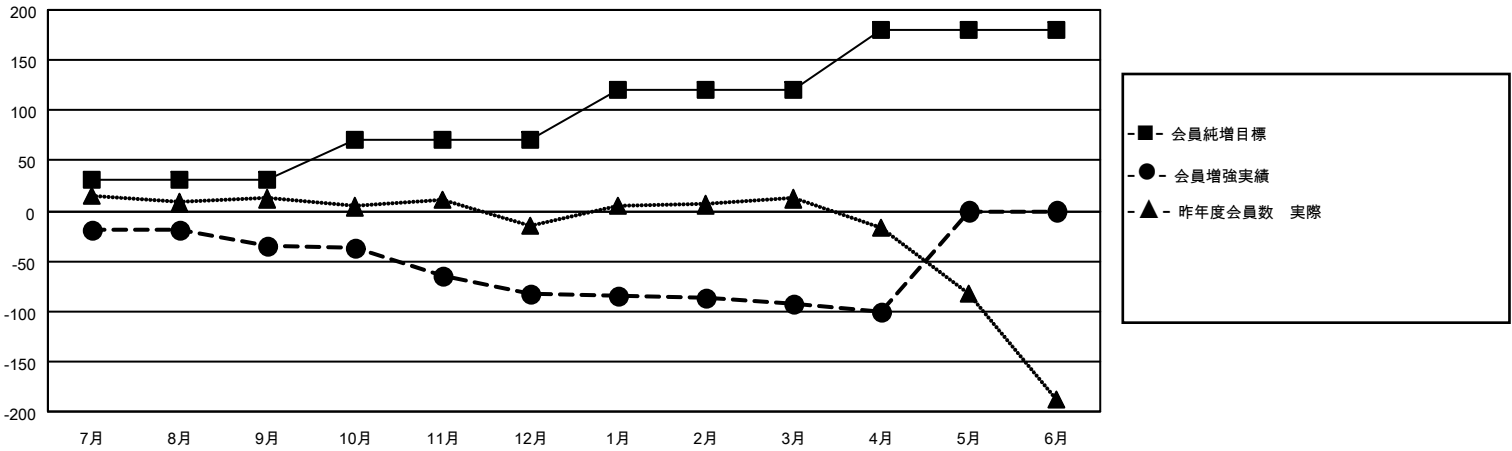

# MONTHLY MEMBERSHIP PROGRESS REPORT

地域 JAPAN

District 333 C

Results as of: 4/30/2021

クラブ			
結果：2020-2021			
四半期	新クラブ目標	新クラブ	解散クラブ
7月/8月/9月	0	0	0
10月/11月/12月	0	0	3
1月/2月/3月	0	0	0
4月/5月/6月	0	0	0

名			
結果：2020-2021			
四半期	会員純増目標	会員増強実績	退会者(転籍を含む)実際
7月/8月/9月	30	38	70
10月/11月/12月	40	36	80
1月/2月/3月	50	24	32
4月/5月/6月	60	6	13

新クラブ目標及び実績累計

会員目標及び実績累計

解散クラブ: 3	42 CLUBS OF 120 一名以上の新会員を登録	<b>男女別</b> 男性 2,312 (78.93%) 女性 617 (21.07%)
<b>退会者</b> 物故会員 21 クラブ解散 0 その他 174 合計 195	<a href="#">会員累計データを見るには、ここをクリック</a>	世帯主/家族会員合計 692 国際会費半額の家族会員 379